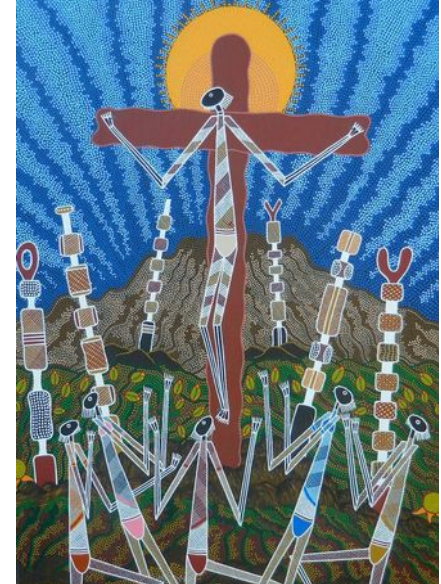

SPOLOČNOSŤ ARTEM BRATISLAVA A MESTO PRACHATICE UVÁDZAJÚ

Výber zo súčasnej tvorby jedného z najvýznamnejších umelcov pôvodného obyvateľstva Austrálie. Greg je umelec, ktorý kreatívne pracuje s tradíciou a dneškom. Ovláda pôvodné remeselné techniky, reč symbolov, výraz. Na týchto základoch buduje vlastnú reč umenia, ktorá cez históriu reaguje na dnešok, na európske či svetové tradície, na rôznorodosť bytia. Veľmi si vážim tvorbu tohto umelca, ktorý vie objaviť nepoznané a vyjadriť zabudnuté.

GREG WEATHERBY AUSTRÁLSKY ABORIGÉN

Vernisáž unikátnej výstavy obrazov sa uskutoční dňa **11.7.2018** (streda) o 18.00 hodine v priestoroch galérie Dolní Brána, Prachatice, Dolní brána 25.

Kurátorom projektu je PhDr. Ľuboslav Moza PhD,
člen Európskej akadémie vied a umení.

Výstava potrvá do 7.9.2018.

R.S.V.P. : e-mail: artem@artem.sk | 00421 2 54789416 | www.artem.sk

---

Prominens s.r.o.

K H I S
KULTURNÍ A INFORMAČNÍ SLUŽBY MĚSTA PRACHATICE