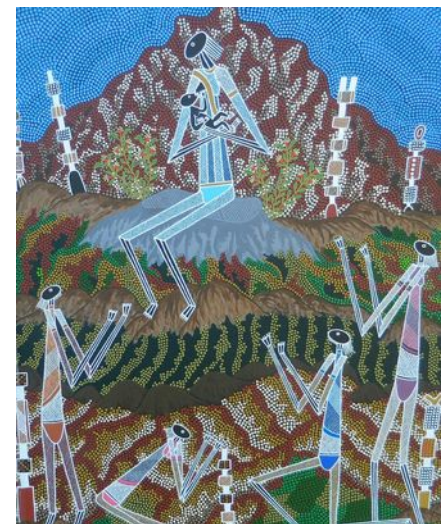

SPOLOČNOSŤ ARTEM BRATISLAVA A MESTO PRACHATICE UVÁDZAJÚ

Výber zo súčasnej tvorby jedného z najvýznamnejších umelcov pôvodného obyvateľstva Austrálie. Greg je umelec, ktorý kreatívne pracuje s tradíciou a dneškom. Ovláda pôvodné remeselné techniky, reč symbolov, výraz. Na týchto základoch buduje vlastnú reč umenia, ktorá cez históriu reaguje na dnešok, na európske či svetové tradície, na rôznorodosť bytia. Veľmi si vážim tvorbu tohto umelca, ktorý vie objaviť nepoznané a vyjadriť zabudnuté.

GREG WEATHERBY AUSTRÁLSKY ABORIGÉN

Vernisáž unikátnej výstavy obrazov sa uskutoční dňa **11.7.2018** (streda) o 18.00 hodine v priestoroch galérie Dolní Brána, Prachatice, Dolní brána 25.

Kurátorom projektu je PhDr. Ľuboslav Moza PhD,
člen Európskej akadémie vied a umení.

Výstava potrvá do 7.9.2018.

R.S.V.P. : e-mail: artem@artem.sk | 00421 2 54789416 | www.artem.sk

---

Prominens s.r.o.

K H I S
KULTURNÍ A INFORMAČNÍ SLUŽBY MĚSTA PRACHATICE