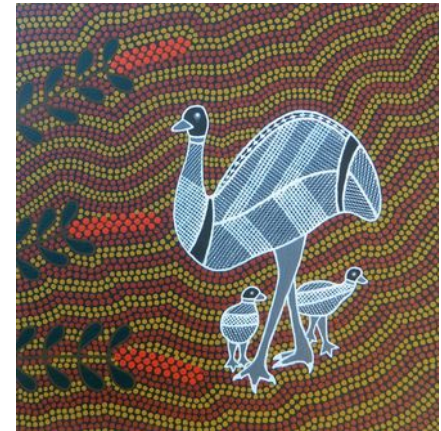

SPOLOČNOSŤ ARTEM BRATISLAVA A MESTO PRACHATICE UVÁDZAJÚ

Výber zo súčasnej tvorby jedného z najvýznamnejších umelcov pôvodného obyvateľstva Austrálie. Greg je umelec, ktorý kreatívne pracuje s tradíciou a dneškom. Ovláda pôvodné remeselné techniky, reč symbolov, výraz. Na týchto základoch buduje vlastnú reč umenia, ktorá cez históriu reaguje na dnešok, na európske či svetové tradície, na rôznorodosť bytia. Veľmi si vážim tvorbu tohto umelca, ktorý vie objaviť nepoznané a vyjadriť zabudnuté.

GREG WEATHERBY AUSTRÁLSKY ABORIGÉN

Vernisáž unikátnej výstavy obrazov sa uskutoční dňa **11.7.2018** (streda) o 18.00 hodine v priestoroch galérie Dolní Brána, Prachatice, Dolní brána 25.

Kurátorom projektu je PhDr. Ľuboslav Moza PhD,
člen Európskej akadémie vied a umení.

Výstava potrvá do 7.9.2018.

R.S.V.P. : e-mail: artem@artem.sk | 00421 2 54789416 | www.artem.sk

---

Prominens s.r.o.

K H I S
KULTURNÍ A INFORMAČNÍ SLUŽBY MĚSTA PRACHATICE